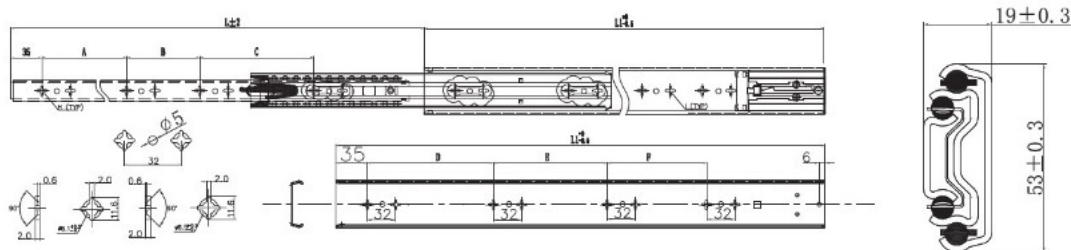

PRODUCT SHEET

Description:

Drawer Slide HD5300S, 300mm Full Ext, Softclose, Zinc Plated Heavy Duty, Load Capacity 110kg

Item number:

16.13.591-0

Units	Box	Carton	HS Code	Barcode
Pair			8302420090	 5704866519731

Closed Length	Draw out length	(Hole pattern) unit:mm					
L1	L	A	B	C	D	E	F
300	300	224			128		
350	350	128	128		160		
400	400	128	160		224		
450	450	160	160		256		
500	500	192	192		160	160	
550	550	192	224		192	160	
600	600	224	256		224	192	
650	650	256	256		256	224	
700	700	288	288		288	224	
750	750	224	224	192	192	192	160
800	800	224	256	192	192	192	192
850	850	224	256	224	224	224	224
900	900	256	256	256	224	256	224